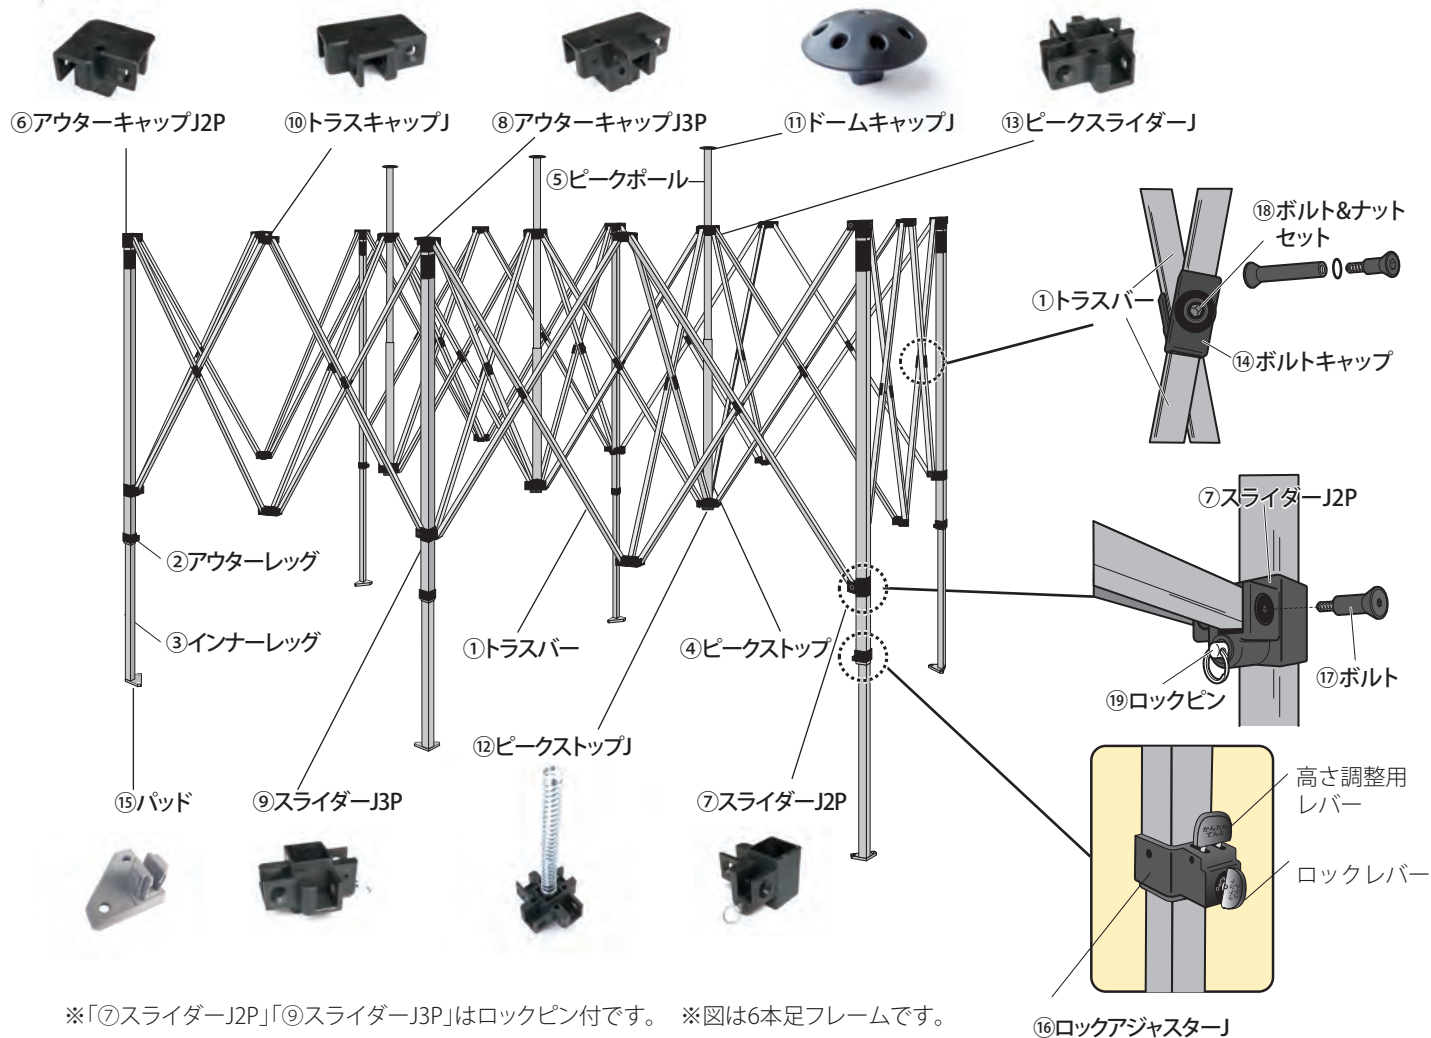

かんたんてんと3

部材名称表

※「⑦スライダーJ2P」「⑨スライダーJ3P」はロックピン付です。 ※図は6本足フレームです。

型式 KA/ W <input type="checkbox"/> スチール&アルミ複合 <input type="checkbox"/> オールアルミ	テントサイズ	
	m ×	m
①トラスバー		本
②アウターレグ		本
③インナーレグ		本
④ピークストップ		本
⑤ピークポール		本
⑥アウターキャップJ2P		個
⑦スライダーJ2P		個
⑧アウターキャップJ3P		個
⑨スライダーJ3P		個
⑩トラスキャップ		個
⑪ドームキャップ		個
⑫ピークストップ		個
⑬ピークスライダー		個
⑭ボルトキャップ (2個1セット)		セット
⑮パッド		個
⑯ロックアジャスター		個
⑰ボルト		個
⑱ボルト&ナットセット		セット
注意 ③インナーレグには⑮パッドが付属しています。 ⑤ピークポールには⑩ドームキャップが付属しています。		

部材によっては各サイズごとに寸法や素材が異なるものがございますので、
部材をご注文の際は必ず、バージョン（例：かんたんてんと3）、ご使用サイズ（例：3m×6m）又は型番（例：KA/8W）を明記ください。